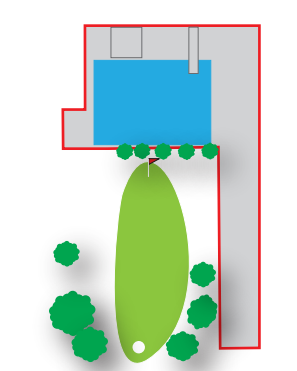

3 / 12

24 metri
PAR 3